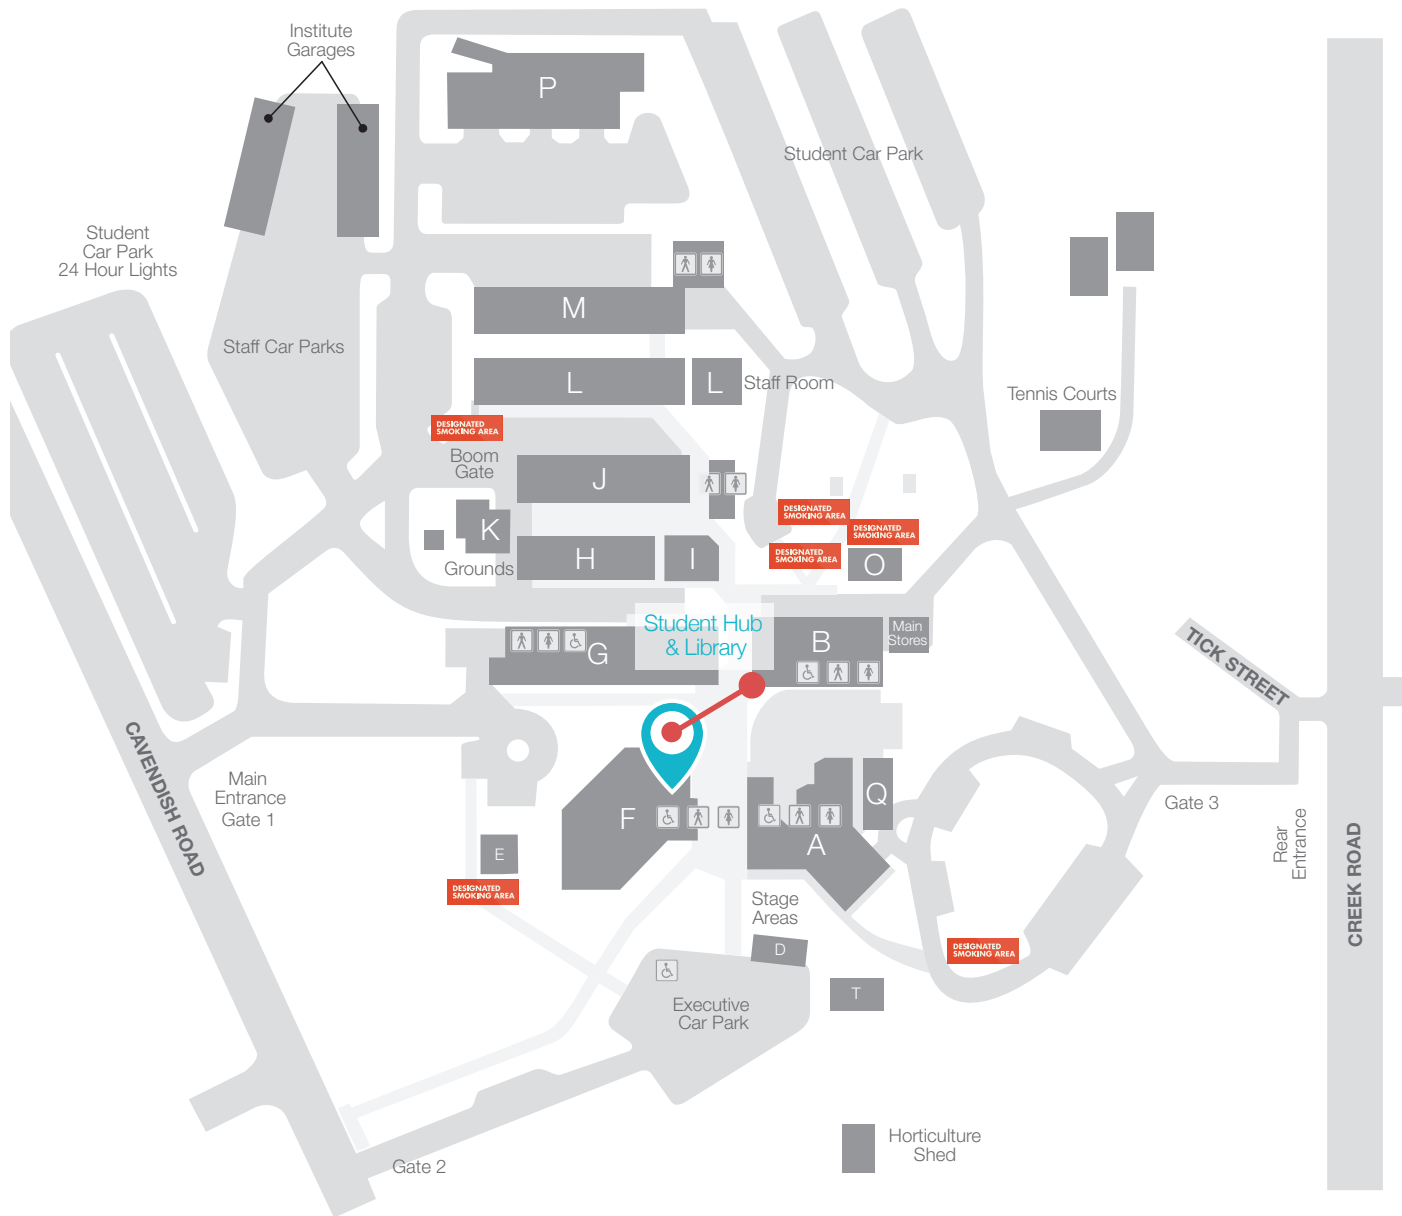

# MT GRAVATT CAMPUS MAP

## MT GRAVATT CAMPUS

1030 Cavendish Road Mt Gravatt Qld 4122

RTO NO. 0275 | CRICOS NO. 03020E

13 72 48

[tafebrisbane.edu.au](http://tafebrisbane.edu.au)

MAKE GREAT HAPPEN